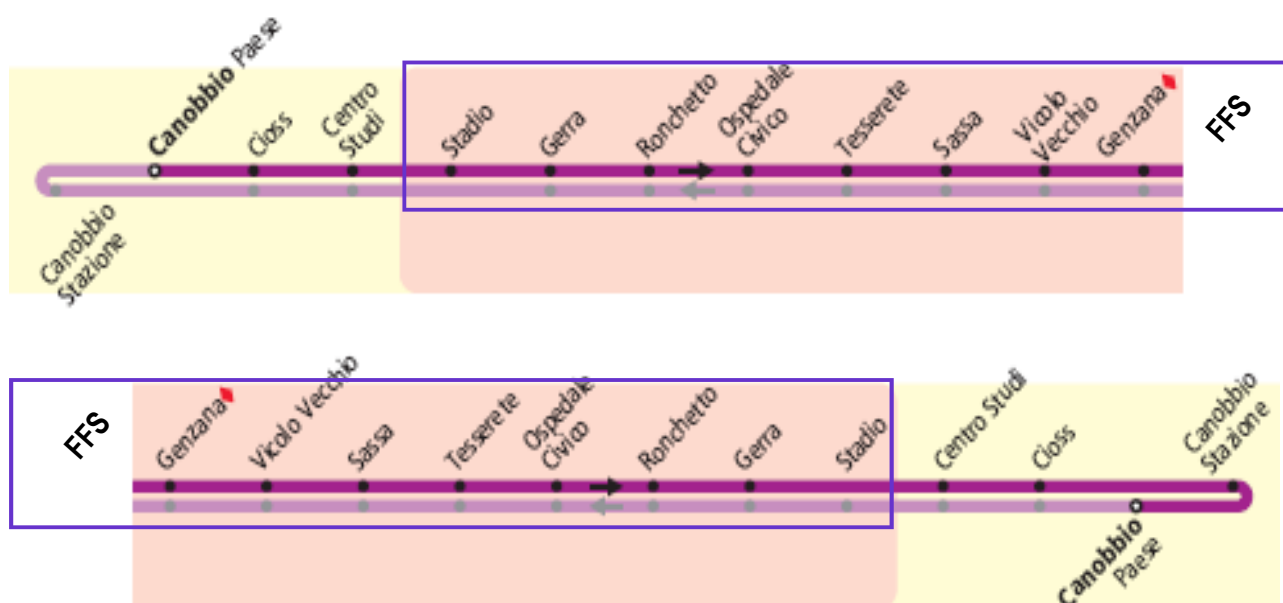

Vieni al Centro con i mezzi pubblici!

Nessuna colonna al parcheggio,
ecologico, economico, **facile!**

Stadio
Cornaredo

O. Civico / Trasfusionale

Stazione
FFS

TPL linea numero **4** ogni **15** minuti

- Stadio Cornaredo — Ospedale Civico, ogni ora al minuto 07 — 22 — 37 — 52
- Ospedale Civico — Stadio Cornaredo, ogni ora al minuto 00 — 15 — 30 — 45
- Stazione FFS — Ospedale Civico, ogni ora al minuto 10 — 25 — 40 — 55
- Ospedale Civico — Stazione FFS, ogni ora al minuto 11 — 26 — 41 — 56

Su vostra richiesta vi sarà corrisposta una carta giornaliera TPL
valevole per la prossima donazione.